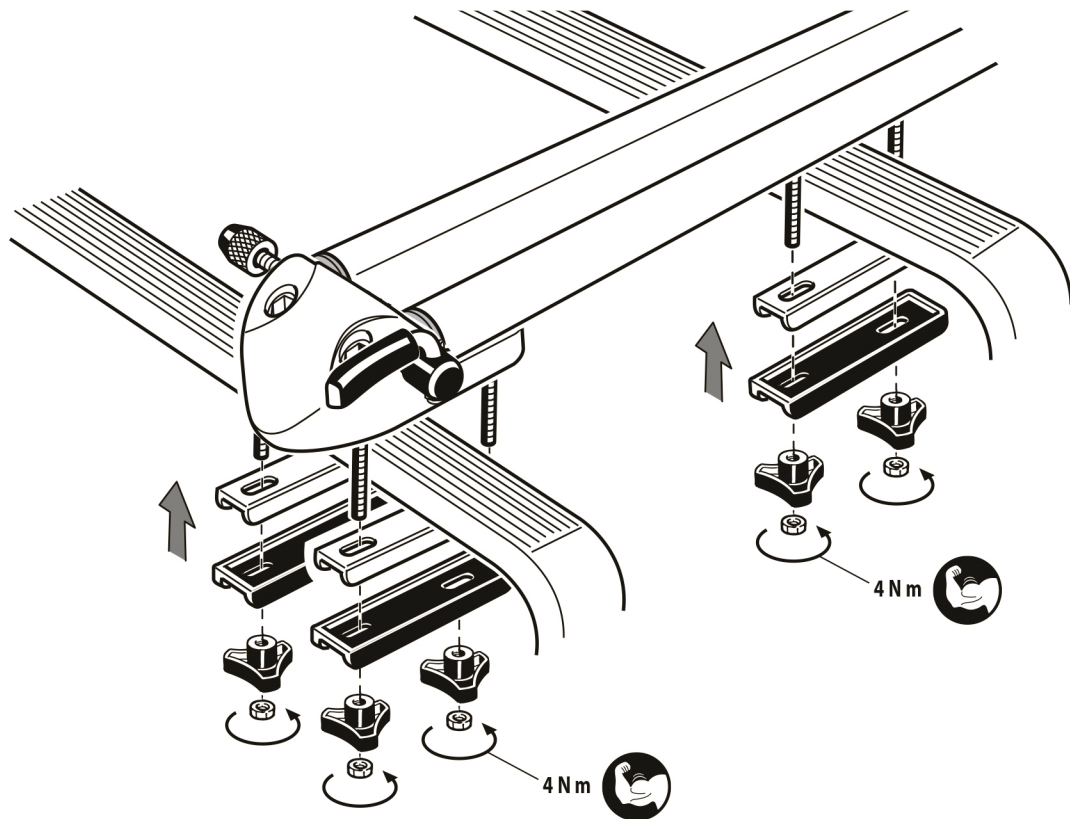

1 x

макс.  15 кг

Product weight / Вес крепления 1,7кг
Fits all car bars up / устанавливается на рейлинги 70x40мм
Produced by / произведено: DOAE via Meucci, 115
36028 Rossano Veneto (VI) Italy

7

8

9

10