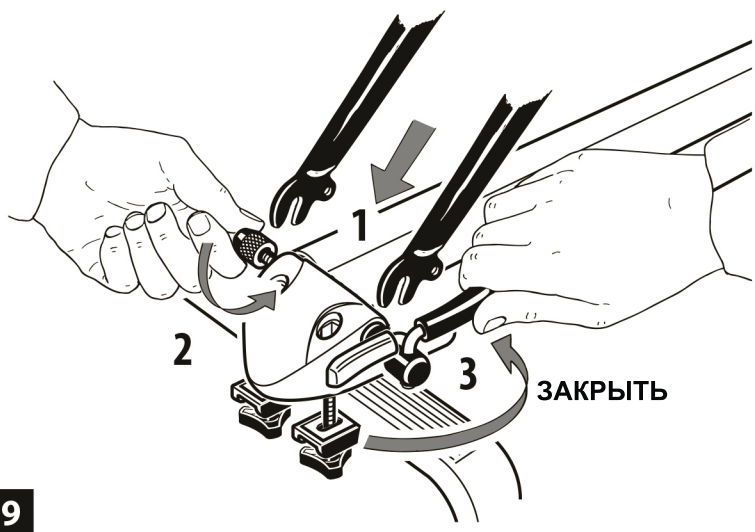

1 x

макс.  15 кг

Product weight / Вес крепления 1,7кг
Fits all car bars up / устанавливается на рейлинги 70x40мм
Produced by / произведено: DOAE via Meucci, 115
36028 Rossano Veneto (VI) Italy

7

8

9

10