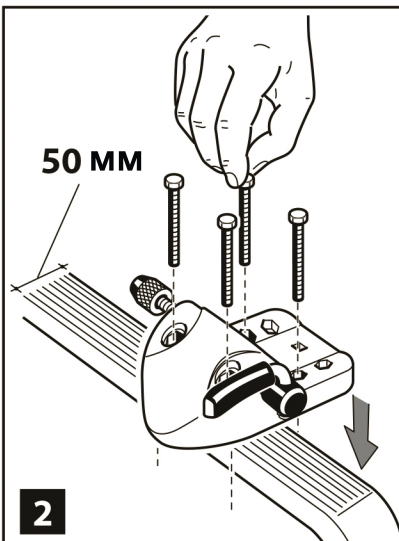

1 x

макс.  15 кг

Product weight / Вес крепления 1,7кг
Fits all car bars up / устанавливается на рейлинги 70x40мм
Produced by / произведено: DOAE via Meucci, 115
36028 Rossano Veneto (VI) Italy

7

8

9

10