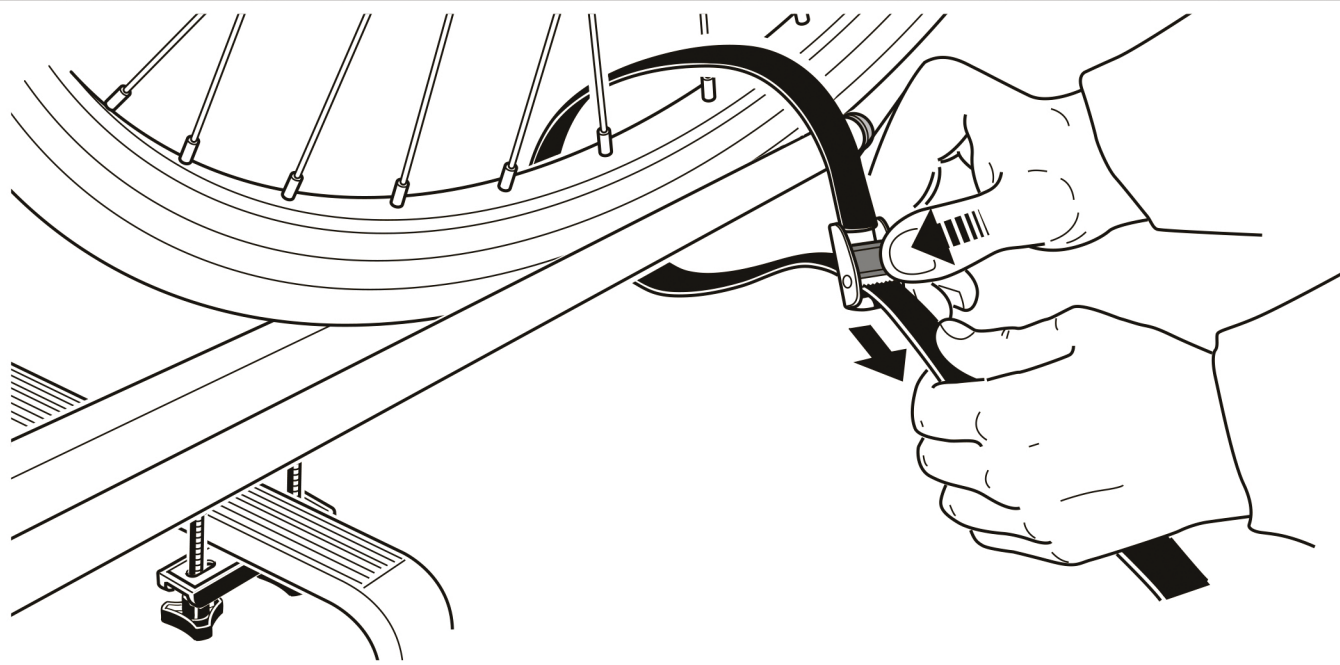

1 x

макс.  15 кг

Product weight / Вес крепления 1,7кг
Fits all car bars up / устанавливается на рейлинги 70x40мм
Produced by / произведено: DOAE via Meucci, 115
36028 Rossano Veneto (VI) Italy

7

8

9

10