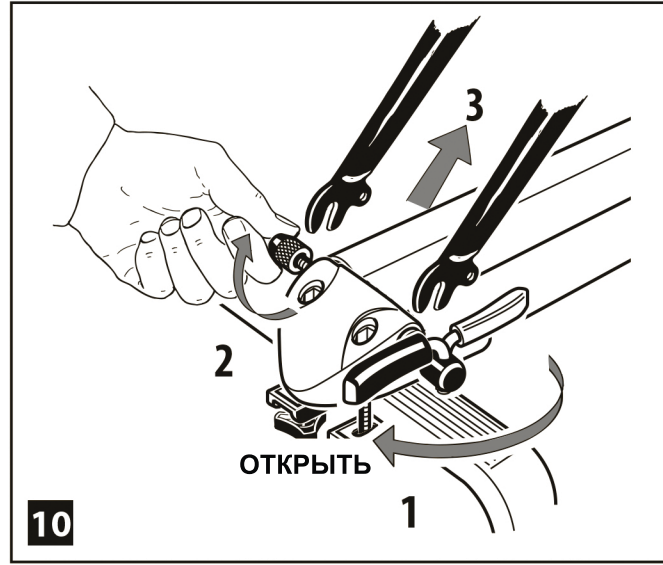

1 x

макс.  15 кг

Product weight / Вес крепления 1,7кг
Fits all car bars up / устанавливается на рейлинги 70x40мм
Produced by / произведено: DOAE via Meucci, 115
36028 Rossano Veneto (VI) Italy

7

8

9

10