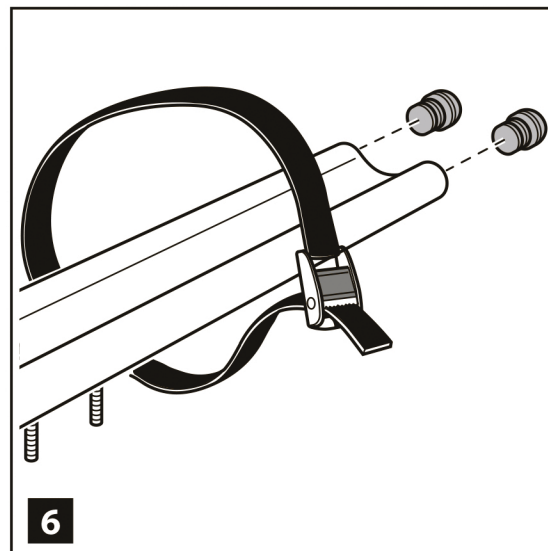

1 x

макс.  15 кг

Product weight / Вес крепления 1,7кг
Fits all car bars up / устанавливается на рейлинги 70x40мм
Produced by / произведено: DOAE via Meucci, 115
36028 Rossano Veneto (VI) Italy

7

8

9

10