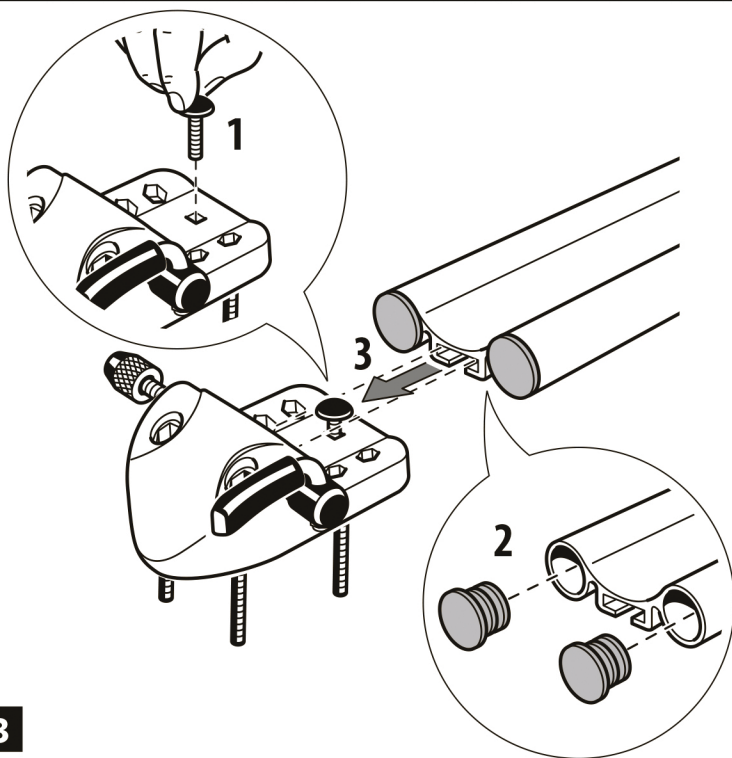

1 x

макс.  15 кг

Product weight / Вес крепления 1,7кг
Fits all car bars up / устанавливается на рейлинги 70x40мм
Produced by / произведено: DOAE via Meucci, 115
36028 Rossano Veneto (VI) Italy

7

8

9

10