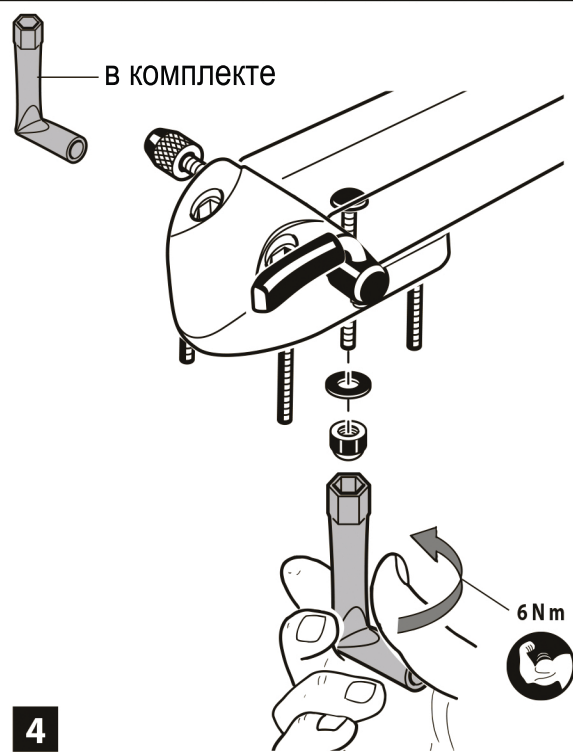

1 x

макс.  15 кг

Product weight / Вес крепления 1,7кг
Fits all car bars up / устанавливается на рейлинги 70x40мм
Produced by / произведено: DOAE via Meucci, 115
36028 Rossano Veneto (VI) Italy

7

8

9

10