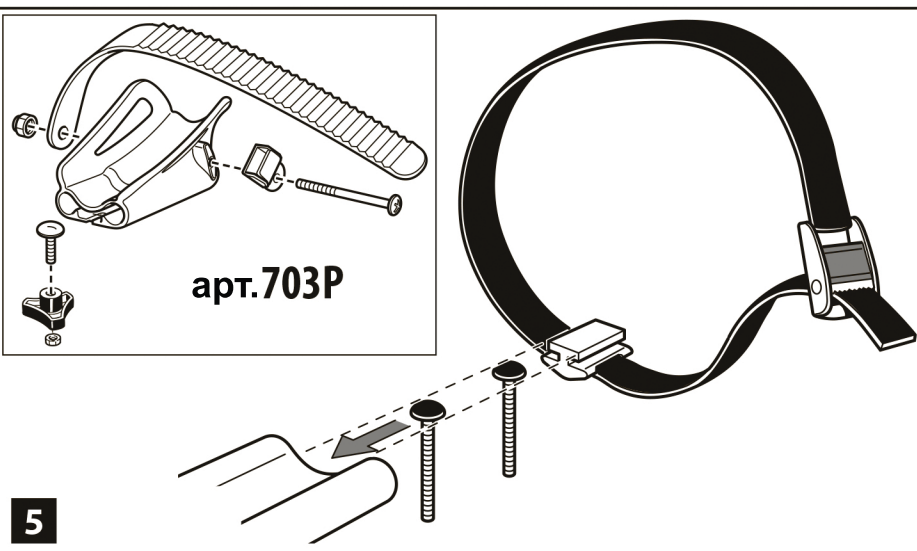

1 x

макс.  15 кг

Product weight / Вес крепления 1,7кг
Fits all car bars up / устанавливается на рейлинги 70x40мм
Produced by / произведено: DOAE via Meucci, 115
36028 Rossano Veneto (VI) Italy

7

8

9

10