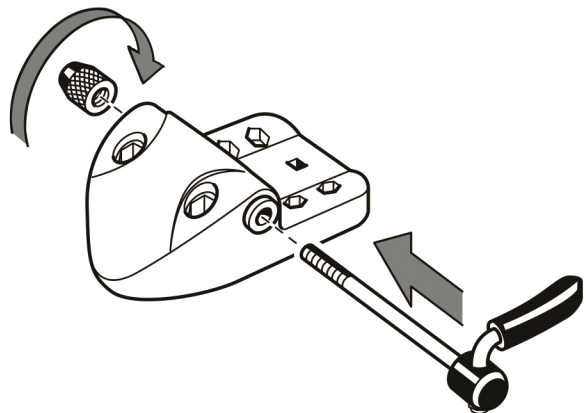

1 x

макс.  15 кг

Product weight / Вес крепления 1,7кг
Fits all car bars up / устанавливается на рейлинги 70x40мм
Produced by / произведено: DOAE via Meucci, 115
36028 Rossano Veneto (VI) Italy

7

8

9

10