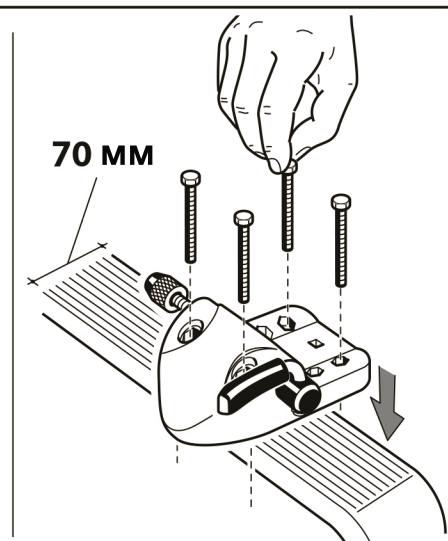

1 x

макс.  15 кг

Product weight / Вес крепления 1,7кг
Fits all car bars up / устанавливается на рейлинги 70x40мм
Produced by / произведено: DOAE via Meucci, 115
36028 Rossano Veneto (VI) Italy

7

8

9

10